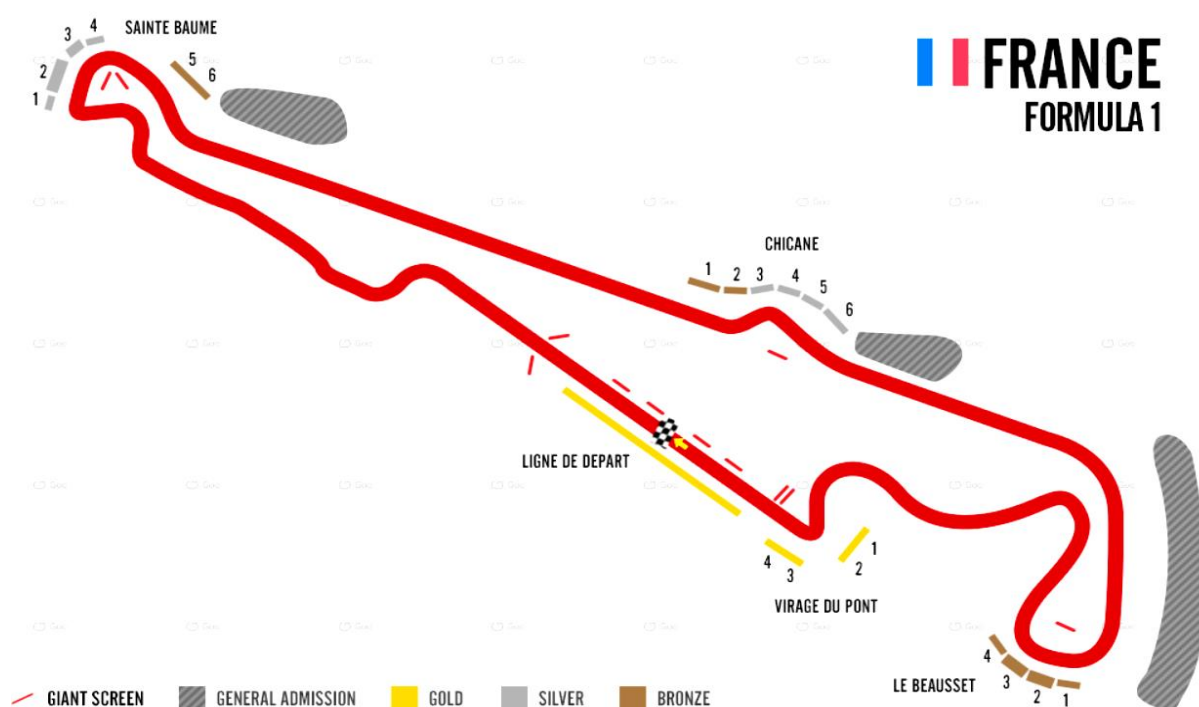

Autorizzazione Agenzia di Viaggio SCIA protocollo nr. 30384
pratica AP-1/S130-2016-174
Iscritta al registro imprese della C.C.I.A.A. di Torino al nr. 1259722

P.IVA: 12037990012

[Privacy policy](#)

📍 Corso Vittorio Emanuele II 8 - 10123 Torino

📞 Tel: +39.011.19116056

✉ Email: info@mctravelsportevents.it

📘 Facebook

🌐 LinkedIn