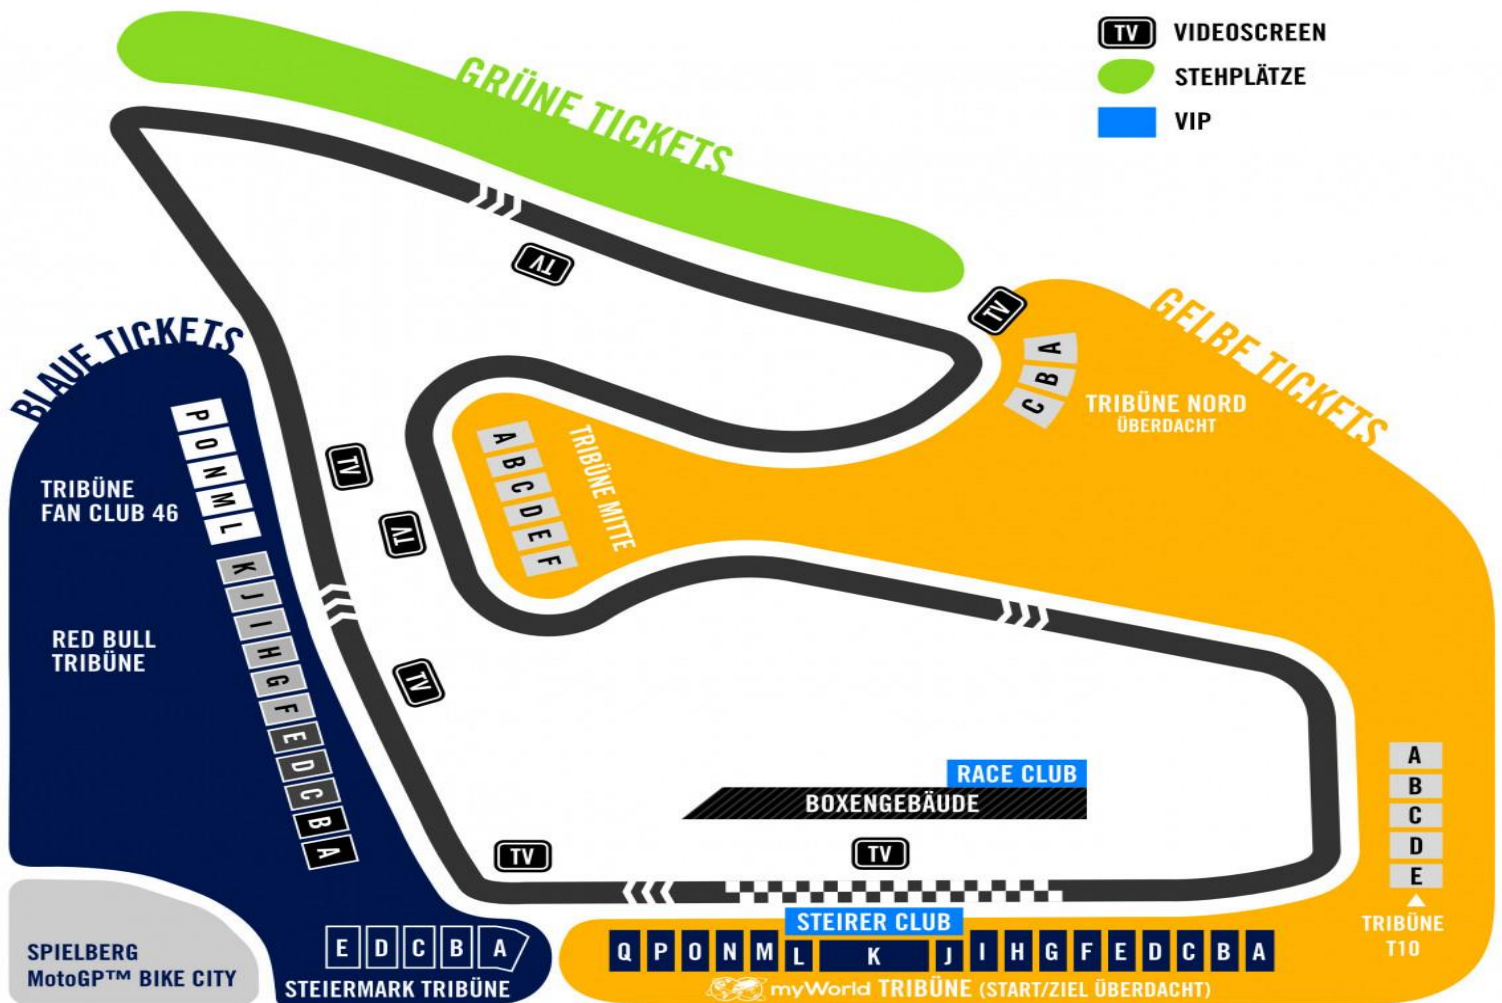

SPIELBERG RACE

13 - 15 AGOSTO 2021

Prezzi a partire da Euro 590 a persona

(disponibilità da verificare in fase di conferma definitiva)

LA QUOTA COMPRENDE:

- 1 biglietto nelle zone A B C D O P Q o TRIBUNA T 10 con la formula Week End (ven/dom.)
- 1 Notte In Sabato 10/08 Out 11/08 in camera doppia colazione inclusa (vicinanze circuito)
- Consegna documenti

LA QUOTA NON COMPRENDE:

- Extra a carattere personale
- Tutto quanto non specificato ne "LA QUOTA COMPRENDE"

ÄNDERUNGEN VORBEHALTEN