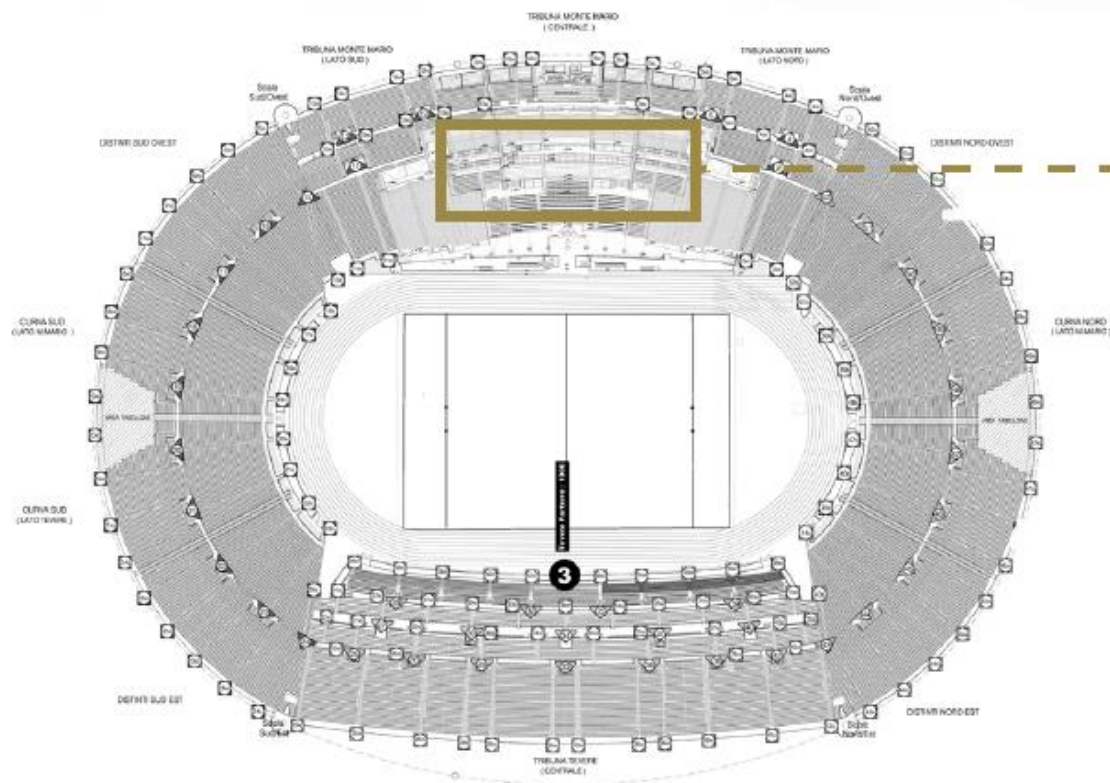

# STADIO OLIMPICO

**PALCHI PIAZZA ITALIA**  
**TRIBUNA D'ONORE CENTRALE - PIAZZA ITALIA**  
**TRIBUNA D'ONORE LATERALE (GLADIATORI)**  
**NUOVI PALCHI (GLADIATORI & MONTE MARIO GOLD)**  
**SKY SUITE**