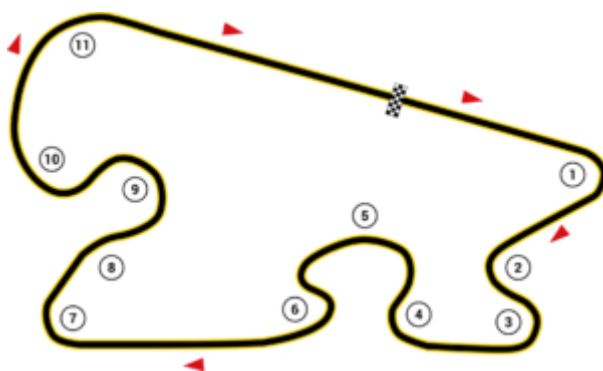

## TEST DRIVE IN PISTA

Con MC TRAVEL & SPORT EVENTS avete la possibilità di guidare una Ferrari in pista all' autodromo di Modena con il nostro bolide Ferrari 488 GTB

Si tratta di auto da competizione che vi permetterà di scatenare il vostro desiderio di velocità su circuito chiuso, accompagnati da un pilota esperto.

## CIRCUIT