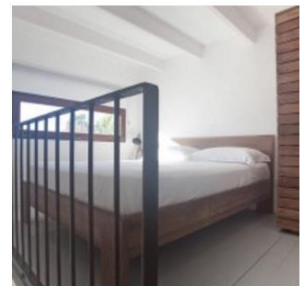

MC TRAVEL & SPORT EVENTS di Cicchetti Marcello

Sede Legale ed Operativa : Via Saluzzo 29 - 10125 Torino (Italy) - P.Iva 12037990012

Office : +39.011.1911.6056 Mobile :+39.338.6705841 –

info@mctravelsportevents.it - www.mctravelsportevents.it