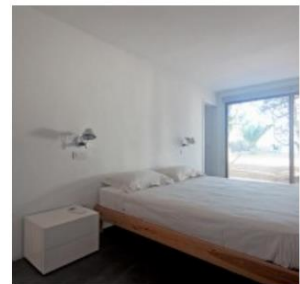

MC TRAVEL & SPORT EVENTS di Cicchetti Marcello

Sede Legale ed Operativa : Via Saluzzo 29 - 10125 Torino (Italy) - P.Iva 12037990012

Office : +39.011.1911.6056 Mobile :+39.338.6705841 –

info@mctravelsportevents.it - www.mctravelsportevents.it